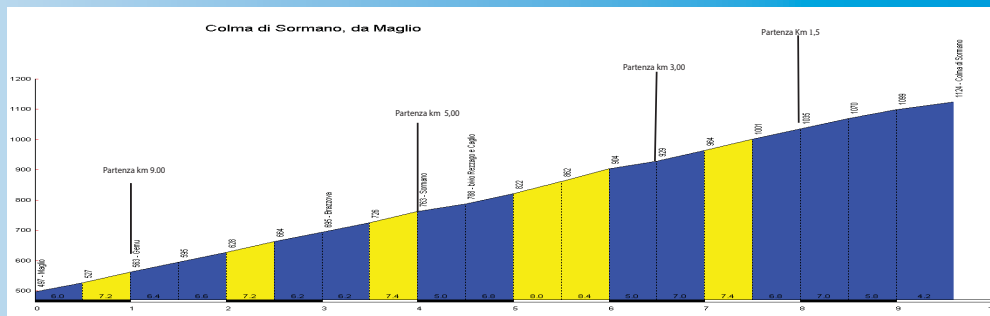

ORGANIZZA

Trofeo Bar Fantasy

11^a edizione Gara di Skiroll **in tecnica libera**

22-10-2017

ORE 10,00

Regolamento e Informazioni

www.sciclubsormano.it

[facebook/Sci Club Sormano](https://facebook.com/SciClubSormano)

info@sciclubsormano.it

BAR PANINOTECA PIZZERIA Fantasy
di Ghezzi Mery

Via Parroco Tavola, 21 - Sormano (Como) Chiuso il lunedì
Tel. e Fax 031 683533

DIABOLINA
FUOCO

Una fiamma per amica

ENERVIT
Science in Nutrition